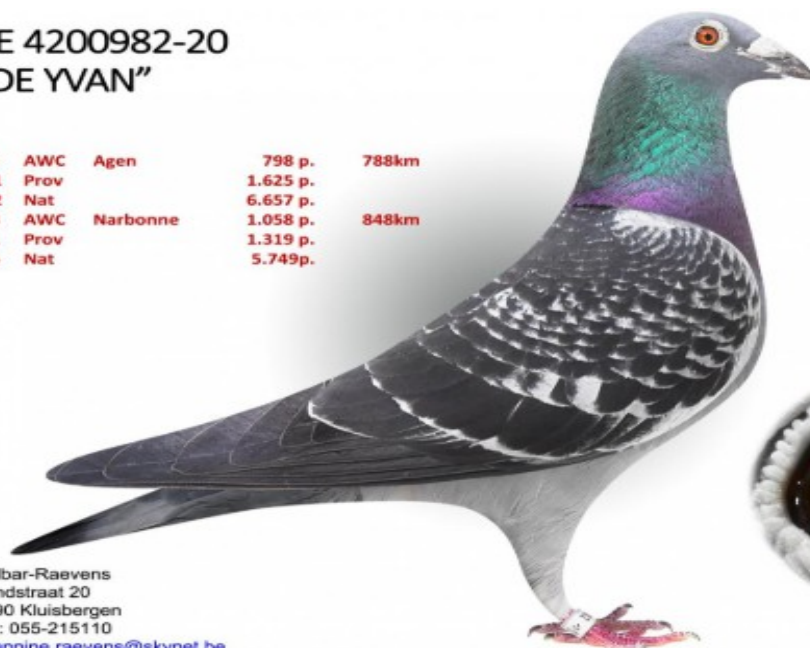

Colonie avec des tops résultats sur les concours nationaux et internationaux.

Et ceci avec très peu de pigeons enloger sur les concours.

KBDB-Ranking Grote Fond Oude 2022 (2 vluchten) RFCB-Ranking Grand Fond Vieux 2022 (2 concours) Voorlopige tussenstand - Résultat intermédiaires							
Datum/Date 27-09-2022 12:05							
NR NO	Licentie License	Naam Nom	Gemeente Commune	Ringnummer Bague	Punten Points	Coefficiënt Coefficient	
1	176373-27	Wed. Delbar-Raevens	Kluisbergen	BE-20-4200981	2	0,3818	
		02-07-2022 AGEN	NATI	15	6657	0.2253	
		29-07-2022 NARBONNE	NATI	9	5749	0.1585	

BE 4200982-20
"DE YVAN"

36	AWC	Agen	798 p.	788km
191	Prov		1.625 p.	
602	Nat		6.657 p.	
3	AWC	Narbonne	1.058 p.	848km
1	Prov		1.319 p.	
5	Nat		5.749p.